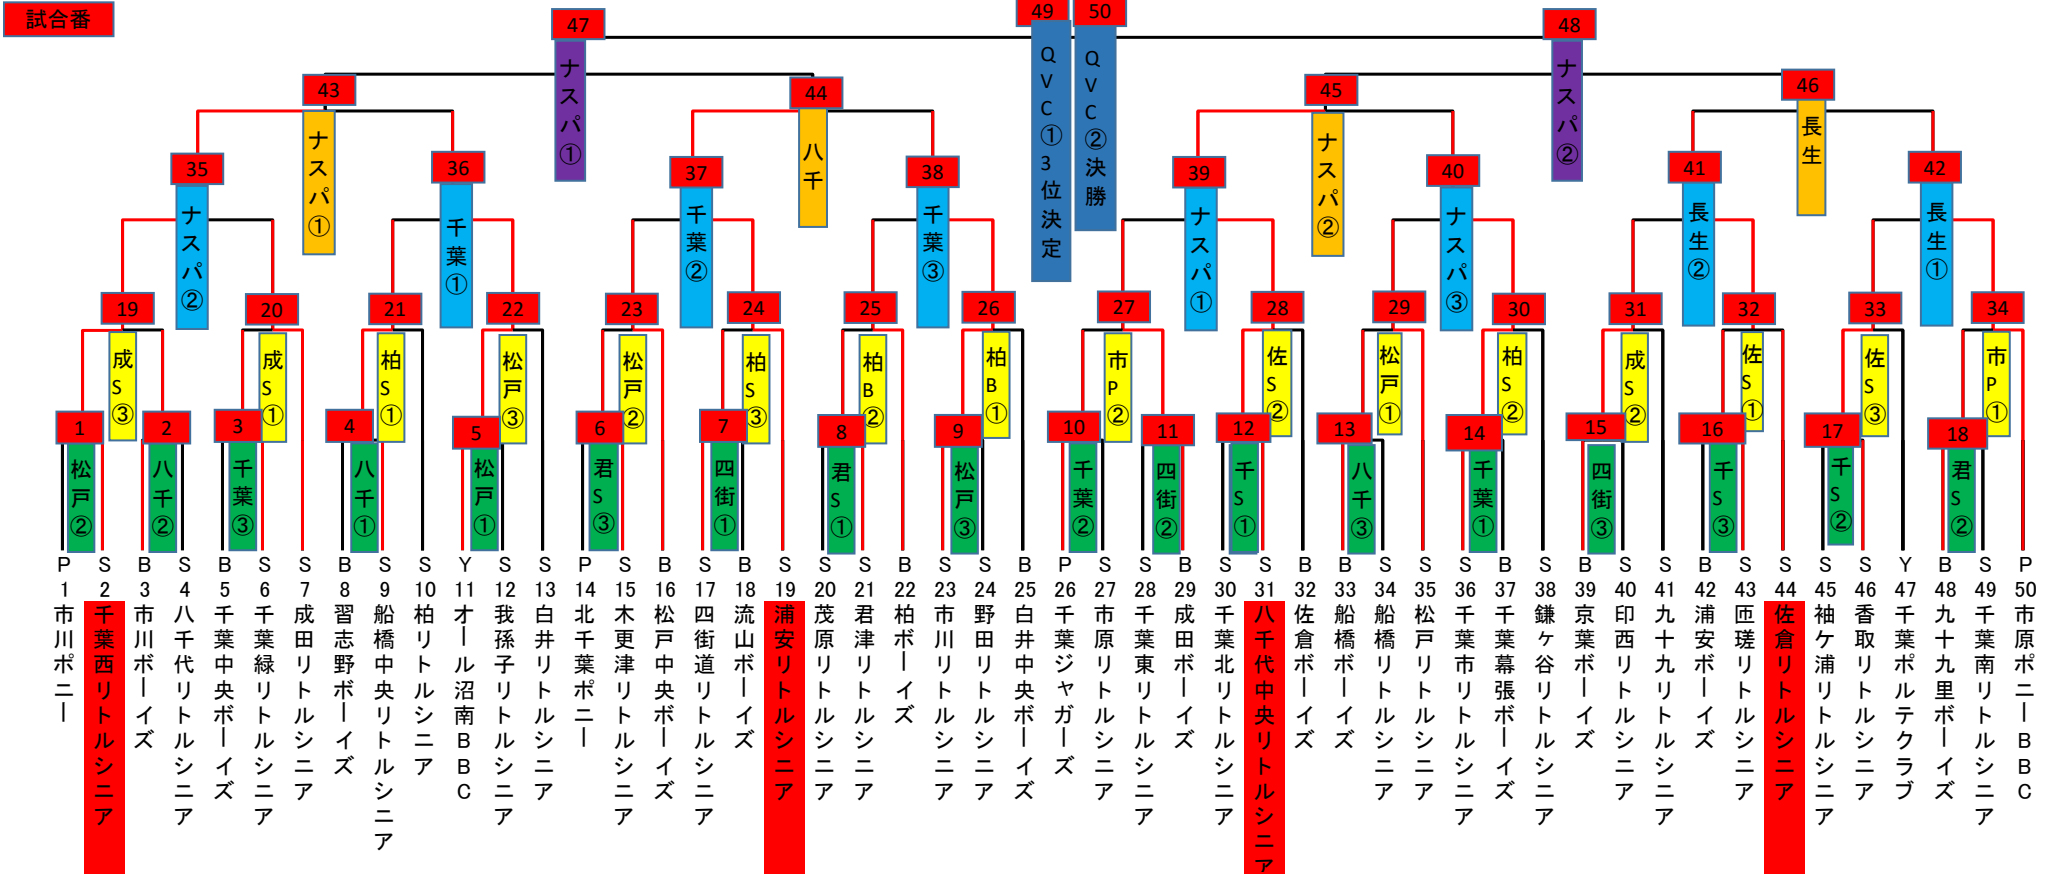

# MARINES CUP 2016 トーナメント表

8/6(土) 1回戦

略称	球場名
千葉	千葉県野球場
松戸	松戸運動公園野球場
八千	八千代総合運動公園野球場
四街	四街道総合運動公園
君S	君津リトルシニアグラウンド
千S	千葉北リトルシニアグラウンド

8/7(日) 2回戦

略称	球場名
松戸	松戸運動公園野球場
成S	成田リトルシニアグラウンド
佐S	佐倉リトルシニアグラウンド
柏S	柏リトルシニアグラウンド
柏B	柏ボーイズグラウンド
市P	市原ポニーベースボールクラブグラウンド

8/13(土) 3回戦

略称	球場名
千葉	千葉県野球場
長生	長生の森公園野球場
ナスパ	ナスパ・スタジアム

8/20(土) 準決勝

略称	球場名
ナスパ	ナスパ・スタジアム

8/14(日) 準々決勝

略称	球場名
八千	八千代総合運動公園野球場
長生	長生の森公園野球場
ナスパ	ナスパ・スタジアム

8/26(金) 3位決定戦・決勝

略称	球場名
QVC	QVCマリンフィールド